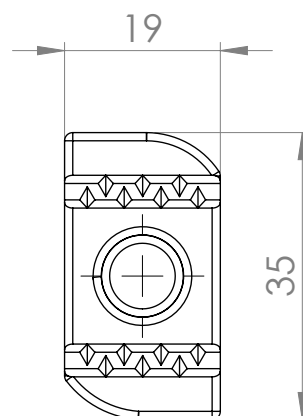

VITE A MARTELLO

VM8

L	30 mm	40 mm	50 mm	60 mm
----------	-------	-------	-------	-------

VM10

L	30 mm	40 mm	50 mm	60 mm
----------	-------	-------	-------	-------

VM12

L	30 mm	40 mm	50 mm	60 mm
----------	-------	-------	-------	-------