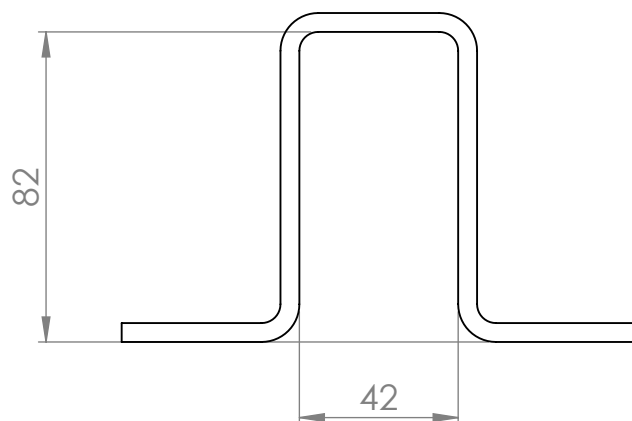

PIASTRE DI FISSAGGIO

P1047

Codice	Descrizione	Spessore [mm]	Materiale
P10475ZE	Piastra Ad Omega	5,0	ZE
P10476ZE	Piastra Ad Omega	6,0	ZE
P10475ZC	Piastra Ad Omega	5,0	ZC
P10476ZC	Piastra Ad Omega	6,0	ZC

Disponibili anche in Inox 304 e 316

Legenda:

ZE= Zincato elettrolitico

ZC= Zincato a caldo