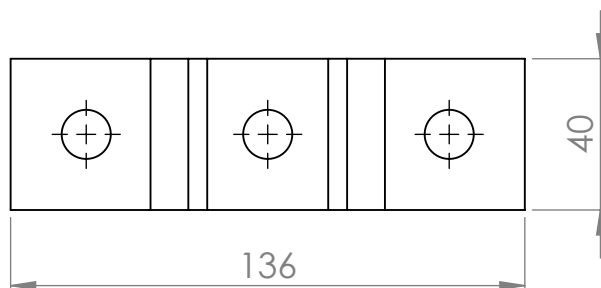

PIASTRE DI FISSAGGIO

P1047

Codice	Descrizione	Spessore [mm]	Materiale
P10475ZE	Piastra Ad Omega	5,0	ZE
P10476ZE	Piastra Ad Omega	6,0	ZE
P10475ZC	Piastra Ad Omega	5,0	ZC
P10476ZC	Piastra Ad Omega	6,0	ZC

Disponibili anche in Inox 304 e 316

Legenda:

ZE= Zincato elettrolitico

ZC= Zincato a caldo